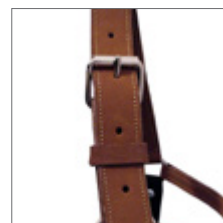

## LICOL ROBUST NYLON

Ref

500 95000 00000

## LICOL CUIR

Licol de cuir de qualité exclusive, avec des belles coutures stylées. Boucles doubles, muserolle arrondie et solide bouclerie en cuivre.

Ref

500 95100 00000

## LONGE NYLON

Longe nylon disponible couleur vert- bleu- rouge

Ref

500 00000 00036

## LONGE ANTI RENARD

Longe d'attache constituée d'un gros caoutchouc noir muni d'un anneau à chaque extrémité, sur lesquels vous pourrez fixer les mousquetons de votre choix . Idéale pour les chevaux qui ont tendance à tirer au renard grâce à son élasticité qui n'oppose pas la même résistance brutale que les longues normales.