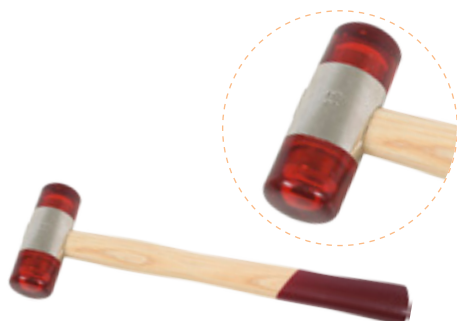

Mailloches

MAILLOCHE MUSTAD CUIR

Mailloche anti-rebond en corne de boeuf pour un confort optimal.

Ref	
	500 60043 0000

Bon rapport
QUALITÉ/PRIX !

MAILLOCHES NYLON PICARD

Ref	Diamètre
500 00400 00000	32
500 00405 00000	35
500 00410 00000	40

MAILLOCHE PICARD ANTI-REBOND

Ref	Diamètre
500 00122 00000	30
500 00420 00000	35

EMBOUT DE REMPLACEMENT POUR MAILLOCHE PICARD

Ref	Diamètre
500 00401 00000	32
500 00406 00000	35
500 00411 00000	40

1^{er}
PRIX

MAILLOCHE ARIEX EN ACÉTATE CELLULOSE

Ref	Diamètre
500 13050 00000	35

MANCHE POUR MAILLOCHE PICARD

Ref	Diamètre
500 00407 00000	35
500 00408 00000	40