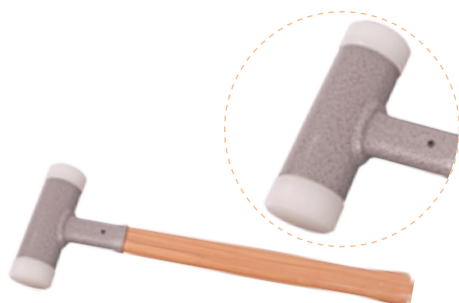

Mailloches

MAILLOCHE MUSTAD CUIR

Mailloche anti-rebond en corne de boeuf pour un confort optimal.

Ref	
	500 60043 0000

Bon rapport
QUALITÉ/PRIX !

MAILLOCHES NYLON PICARD

Ref	Diamètre
500 00400 00000	32
500 00405 00000	35
500 00410 00000	40

MAILLOCHE PICARD ANTI-REBOND

Ref	Diamètre
500 00122 00000	30
500 00420 00000	35

EMBOUT DE REMPLACEMENT POUR MAILLOCHE PICARD

Ref	Diamètre
500 00401 00000	32
500 00406 00000	35
500 00411 00000	40

1^{er}
PRIX

MAILLOCHE ARIEX EN ACÉTATE CELLULOSE

Ref	Diamètre
500 13050 00000	35

MANCHE POUR MAILLOCHE PICARD

Ref	Diamètre
500 00407 00000	35
500 00408 00000	40