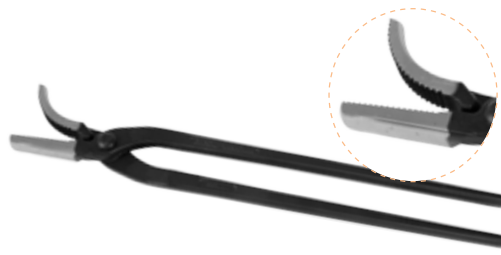

### PINCE À RIVER MUSTAD NOIRE

Pince à river de haute qualité. Produit en acier le plus adapté et durci pour une plus grande longévité.

Ref

500 60005 00000

### PINCE À RIVER MUSTAD COURBÉE

Une pince à river bien équilibrée offrant une prise en main confortable, parfaitement adaptée à différentes hauteurs de clouage.

Ref

500 60048 00000

### PINCE À RIVER MUSTAD PT

Pince à river mustad crocodile, idéal chevaux course, poneys.

Ref

500 60063 00000

### PINCE À RIVER CV SELL

Pour chevaux de selle.

Ref

500 00175 00000