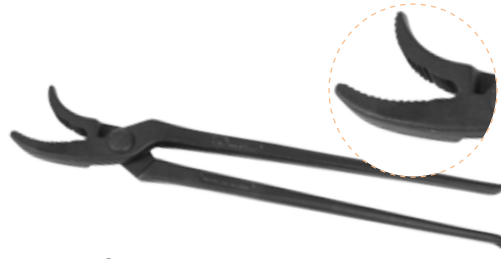

## PINCES À RIVER

### PINCE À RIVER MUSTAD NOIRE

Pince à river de haute qualité. Produit en acier le plus adapté et durci pour une plus grande longévité.

Ref

500 60005 00000

### PINCE À RIVER MUSTAD COURBÉE

Une pince à river bien équilibrée offrant une prise en main confortable, parfaitement adaptée à différentes hauteurs de clouage.

Ref

500 60048 00000

### PINCE À RIVER MUSTAD PT

Pince à river mustad crocodile, idéal chevaux course, poneys.

Ref

500 60063 00000