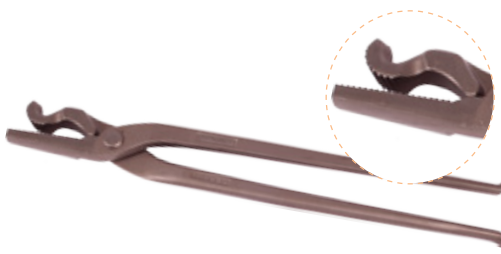

PINCE À RIVER DIAMOND PC 12

Ref

500 00190 00000