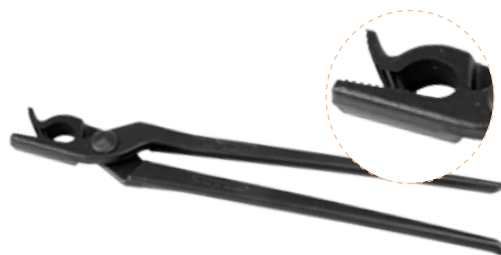

### PINCE À RIVER MUSTAD NOIRE

Pince à river de haute qualité. Produit en acier le plus adapté et durci pour une plus grande longévité.

Ref

500 60005 00000

### PINCE À RIVER MUSTAD COURBÉE

Une pince à river bien équilibrée offrant une prise en main confortable, parfaitement adaptée à différentes hauteurs de clouage.

Ref

500 60048 00000

### PINCE À RIVER MUSTAD PT

Pince à river mustad crocodile, idéal chevaux course, poneys.

Ref

500 60063 00000

### PINCE À RIVER CV SELL

Pour chevaux de selle.

Ref

500 00175 00000