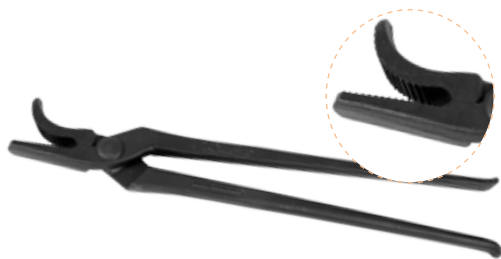

## PINCES À RIVER

### PINCE À RIVER MUSTAD NOIRE

Pince à river de haute qualité. Produit en acier le plus adapté et durci pour une plus grande longévité.

Ref

500 60005 00000

### PINCE À RIVER MUSTAD COURBÉE

Une pince à river bien équilibrée offrant une prise en main confortable, parfaitement adaptée à différentes hauteurs de clouage.

Ref

500 60048 00000

### PINCE À RIVER CV SELL

Pour chevaux de selle.

Ref

500 00175 00000