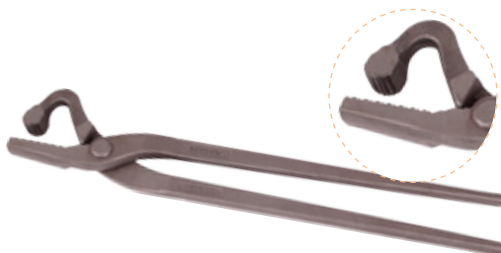

### PINCE À RIVER MUSTAD NOIRE

Pince à river de haute qualité. Produit en acier le plus adapté et durci pour une plus grande longévité.

Ref

500 60005 00000

### PINCE À RIVER MUSTAD COURBÉE

Une pince à river bien équilibrée offrant une prise en main confortable, parfaitement adaptée à différentes hauteurs de clouage.

Ref

500 60048 00000

### PINCE À RIVER CV SELL

Pour chevaux de selle.

Ref

500 00175 00000

### PINCE À RIVER DIAMOND HC 12

Ref

500 00180 00000