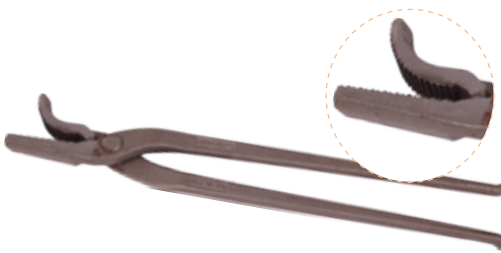

### PINCE À RIVER MUSTAD NOIRE

Pince à river de haute qualité. Produit en acier le plus adapté et durci pour une plus grande longévité.

Ref

500 60005 00000

### PINCE À RIVER MUSTAD COURBÉE

Une pince à river bien équilibrée offrant une prise en main confortable, parfaitement adaptée à différentes hauteurs de clouage.

Ref

500 60048 00000

### PINCE À RIVER MUSTAD PT

Pince à river mustad crocodile, idéal chevaux course, poneys.

Ref

500 60063 00000

### PINCE À RIVER CV SELL

Pour chevaux de selle.

Ref

500 00175 00000