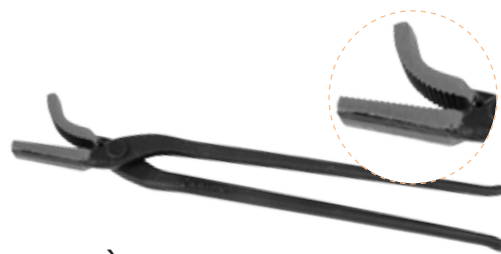

### PINCE À RIVER MUSTAD COURBÉE

Une pince à river bien équilibrée offrant une prise en main confortable, parfaitement adaptée à différentes hauteurs de clouage.

Ref

500 60048 00000

### PINCE À RIVER DIAMOND HC 12

Ref

500 00180 00000

### PINCE À RIVER DIAMOND FC 12

Ref

500 00170 00000

### PINCE À RIVER DIAMOND PC 12

Ref

500 00190 00000