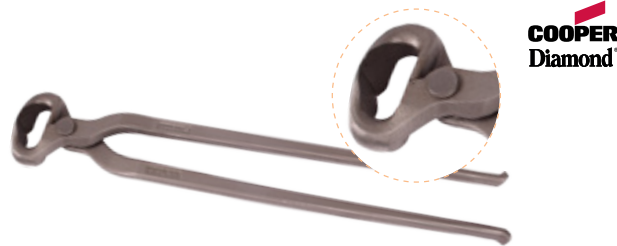

# FERRURE

### PINCE À PARER DIAMOND

Ref	Taille
500 44210 01200	12
500 44210 01400	14
500 44210 01500	15

### PINCE À PARER ARIEX ORIGINALE

coupe droite, type américain.

Ref	
500 12000 00000	

### PINCE À PARER DEMONTABLE SWAN

Pince à parer démontable Swan avec brochoir et dérivoir. Idéal pour les randonneurs.

Ref	
500 00059 40000	