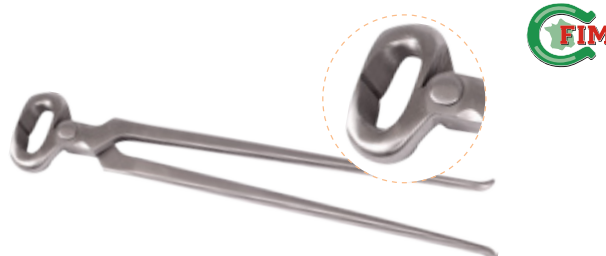

### PINCE À PARER DIAMOND

Ref	Taille
500 44210 01200	12
500 44210 01400	14
500 44210 01500	15

### PINCE À PARER SOYO

Ref	Taille
500 01398 01200	12
500 01397 01400	14

### PINCE À PARER ARIEX ORIGINALE

coupe droite, type américain.

Ref	
500 12000 00000	

### PINCE À PARER FIM

Pince à parer poli inox FIM excellente qualité / Taille 4

Ref	
500 50010 70000	