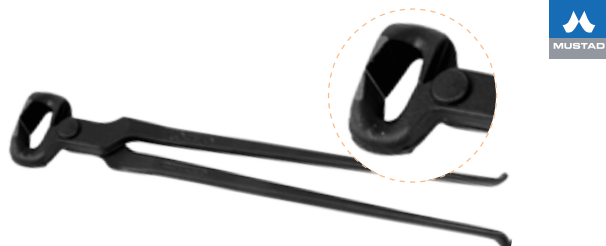

FERRURE

PINCES À PARER

PINCE À PARER MUSTAD

Ref	Taille
500 60032 00002	12
500 60001 00002	14
500 60015 00002	15